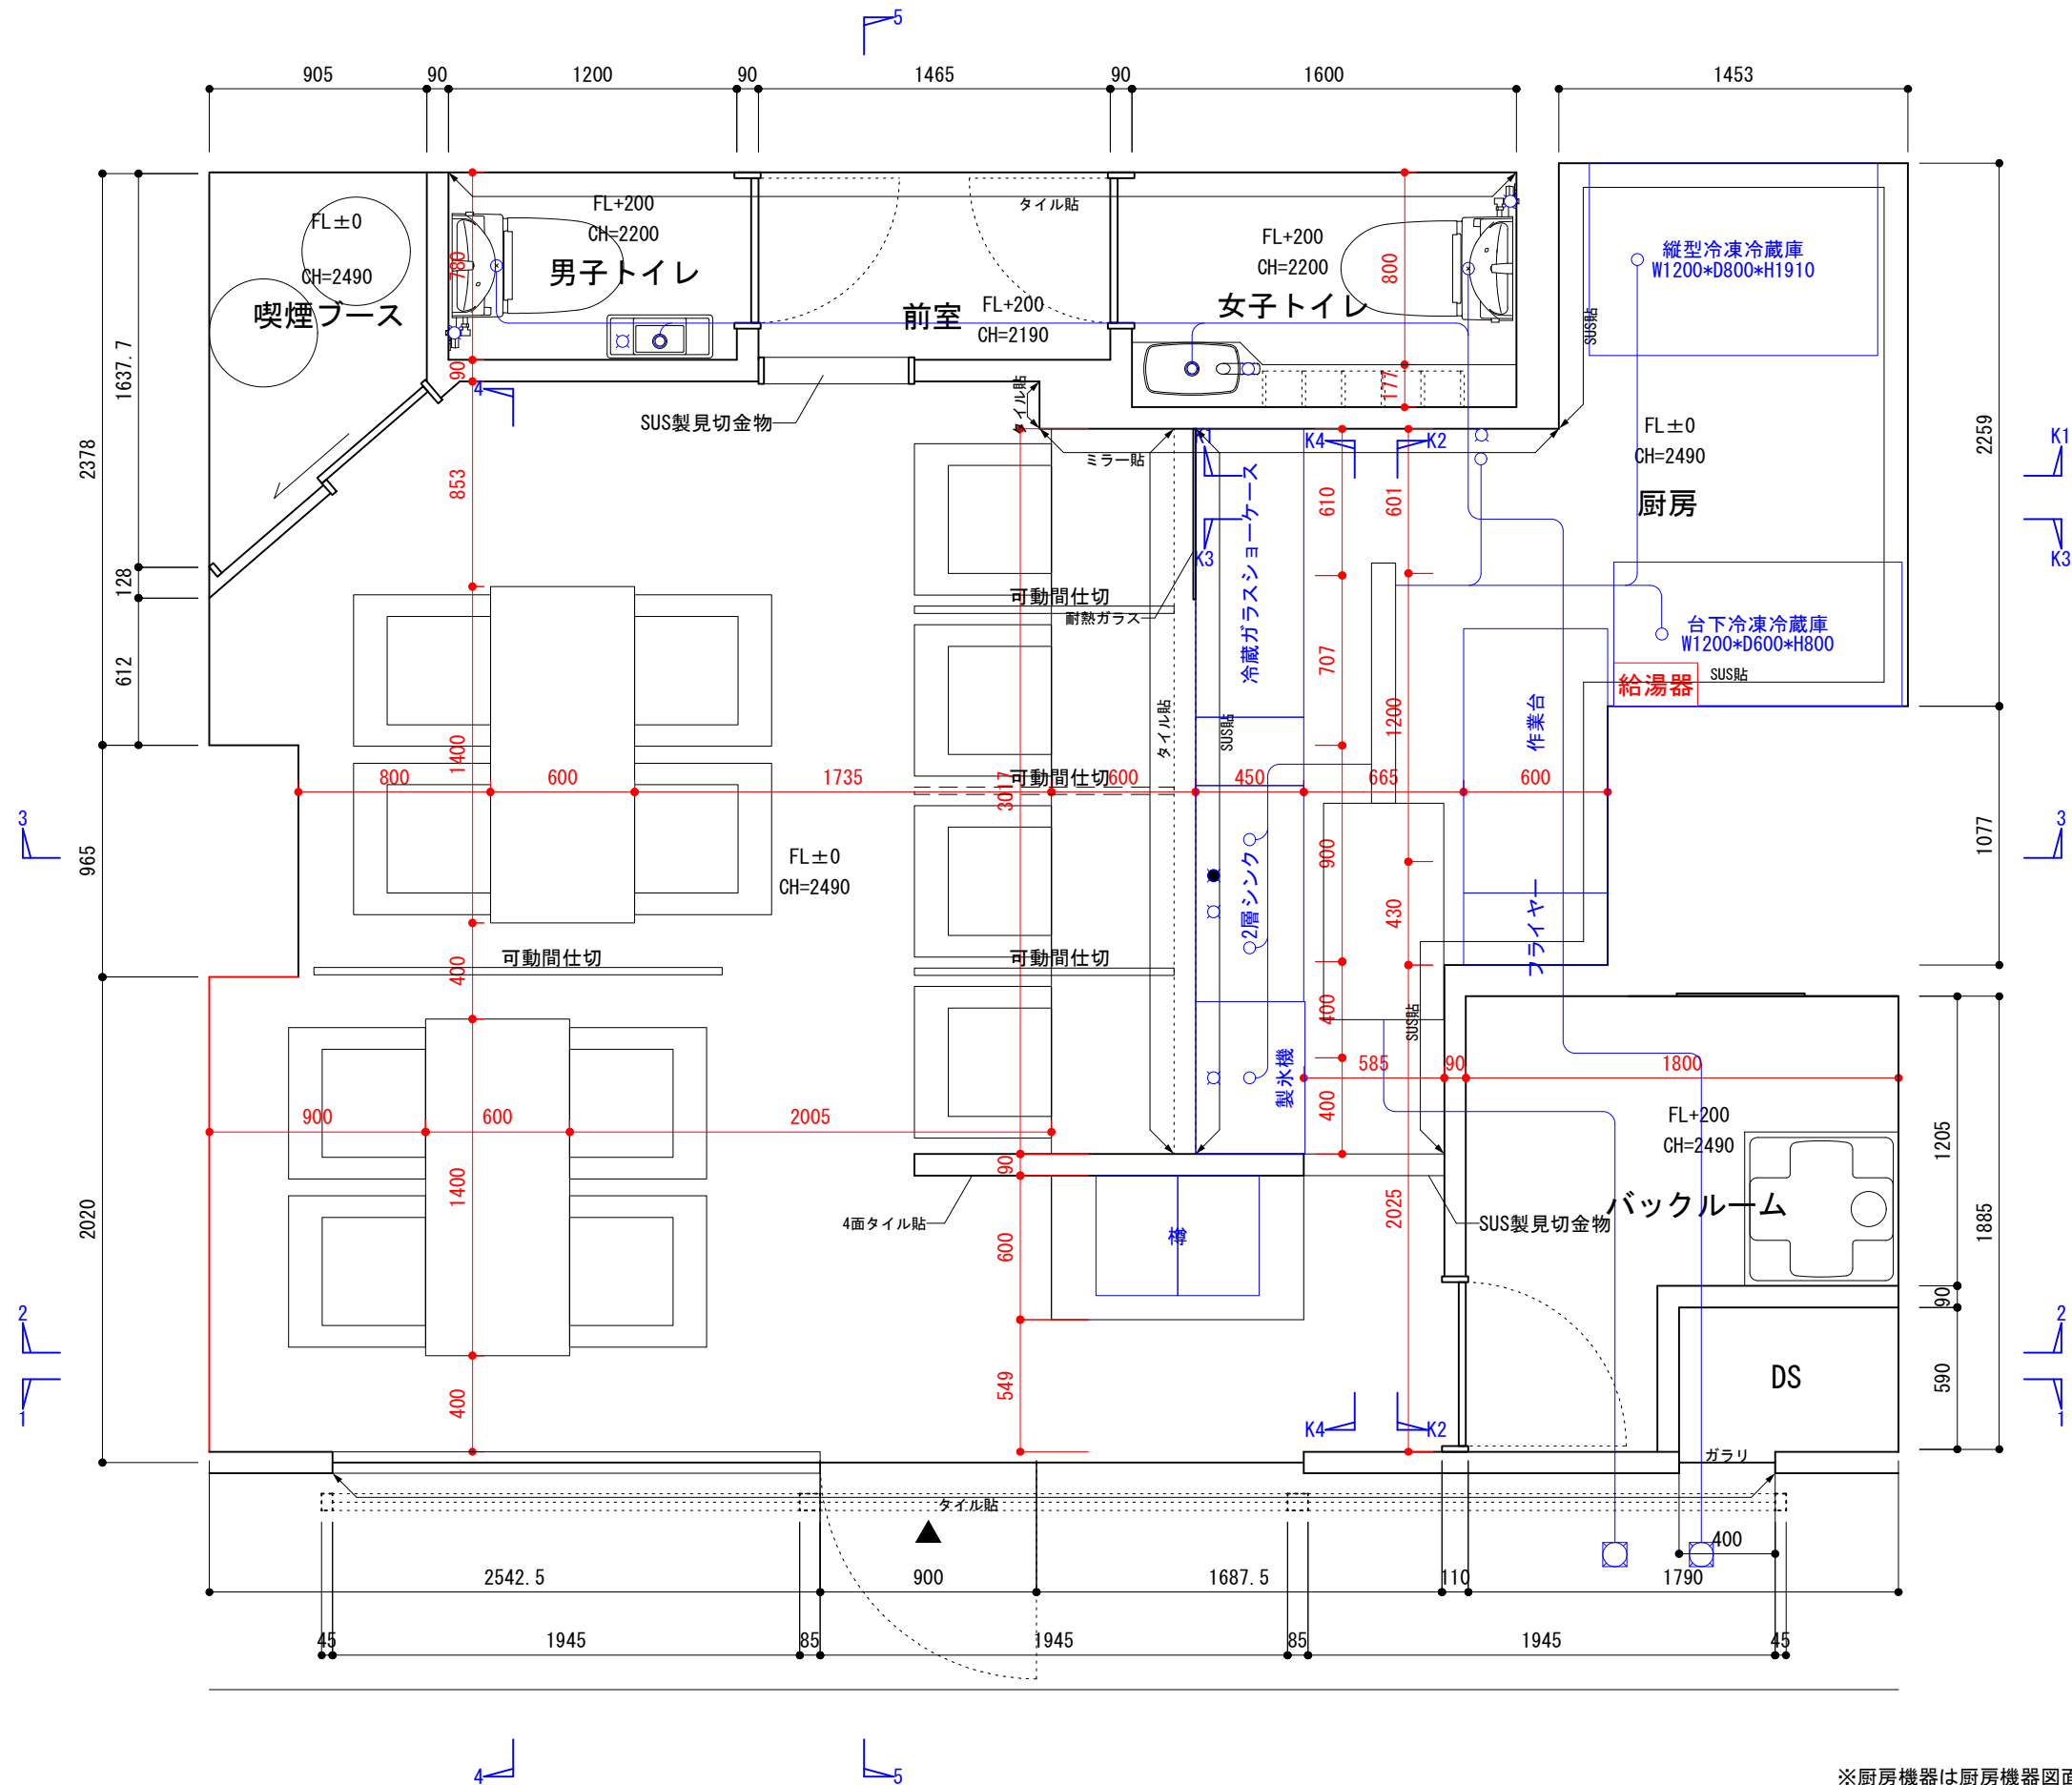

延床面積
39.96m²

※厨房機器は厨房機器図面による

延床面積
39.96m²

※厨房機器は厨房機器図面による

※厨房機器は厨房機器図面による

延床面積
39.96m²

※厨房機器は厨房機器図面による

ガス設備凡例

	消火器
	誘導灯
	自火報感知器 (煙)
	自火報感知器 (定温)

延床面積
39.96m²

※厨房機器は厨房機器図面による