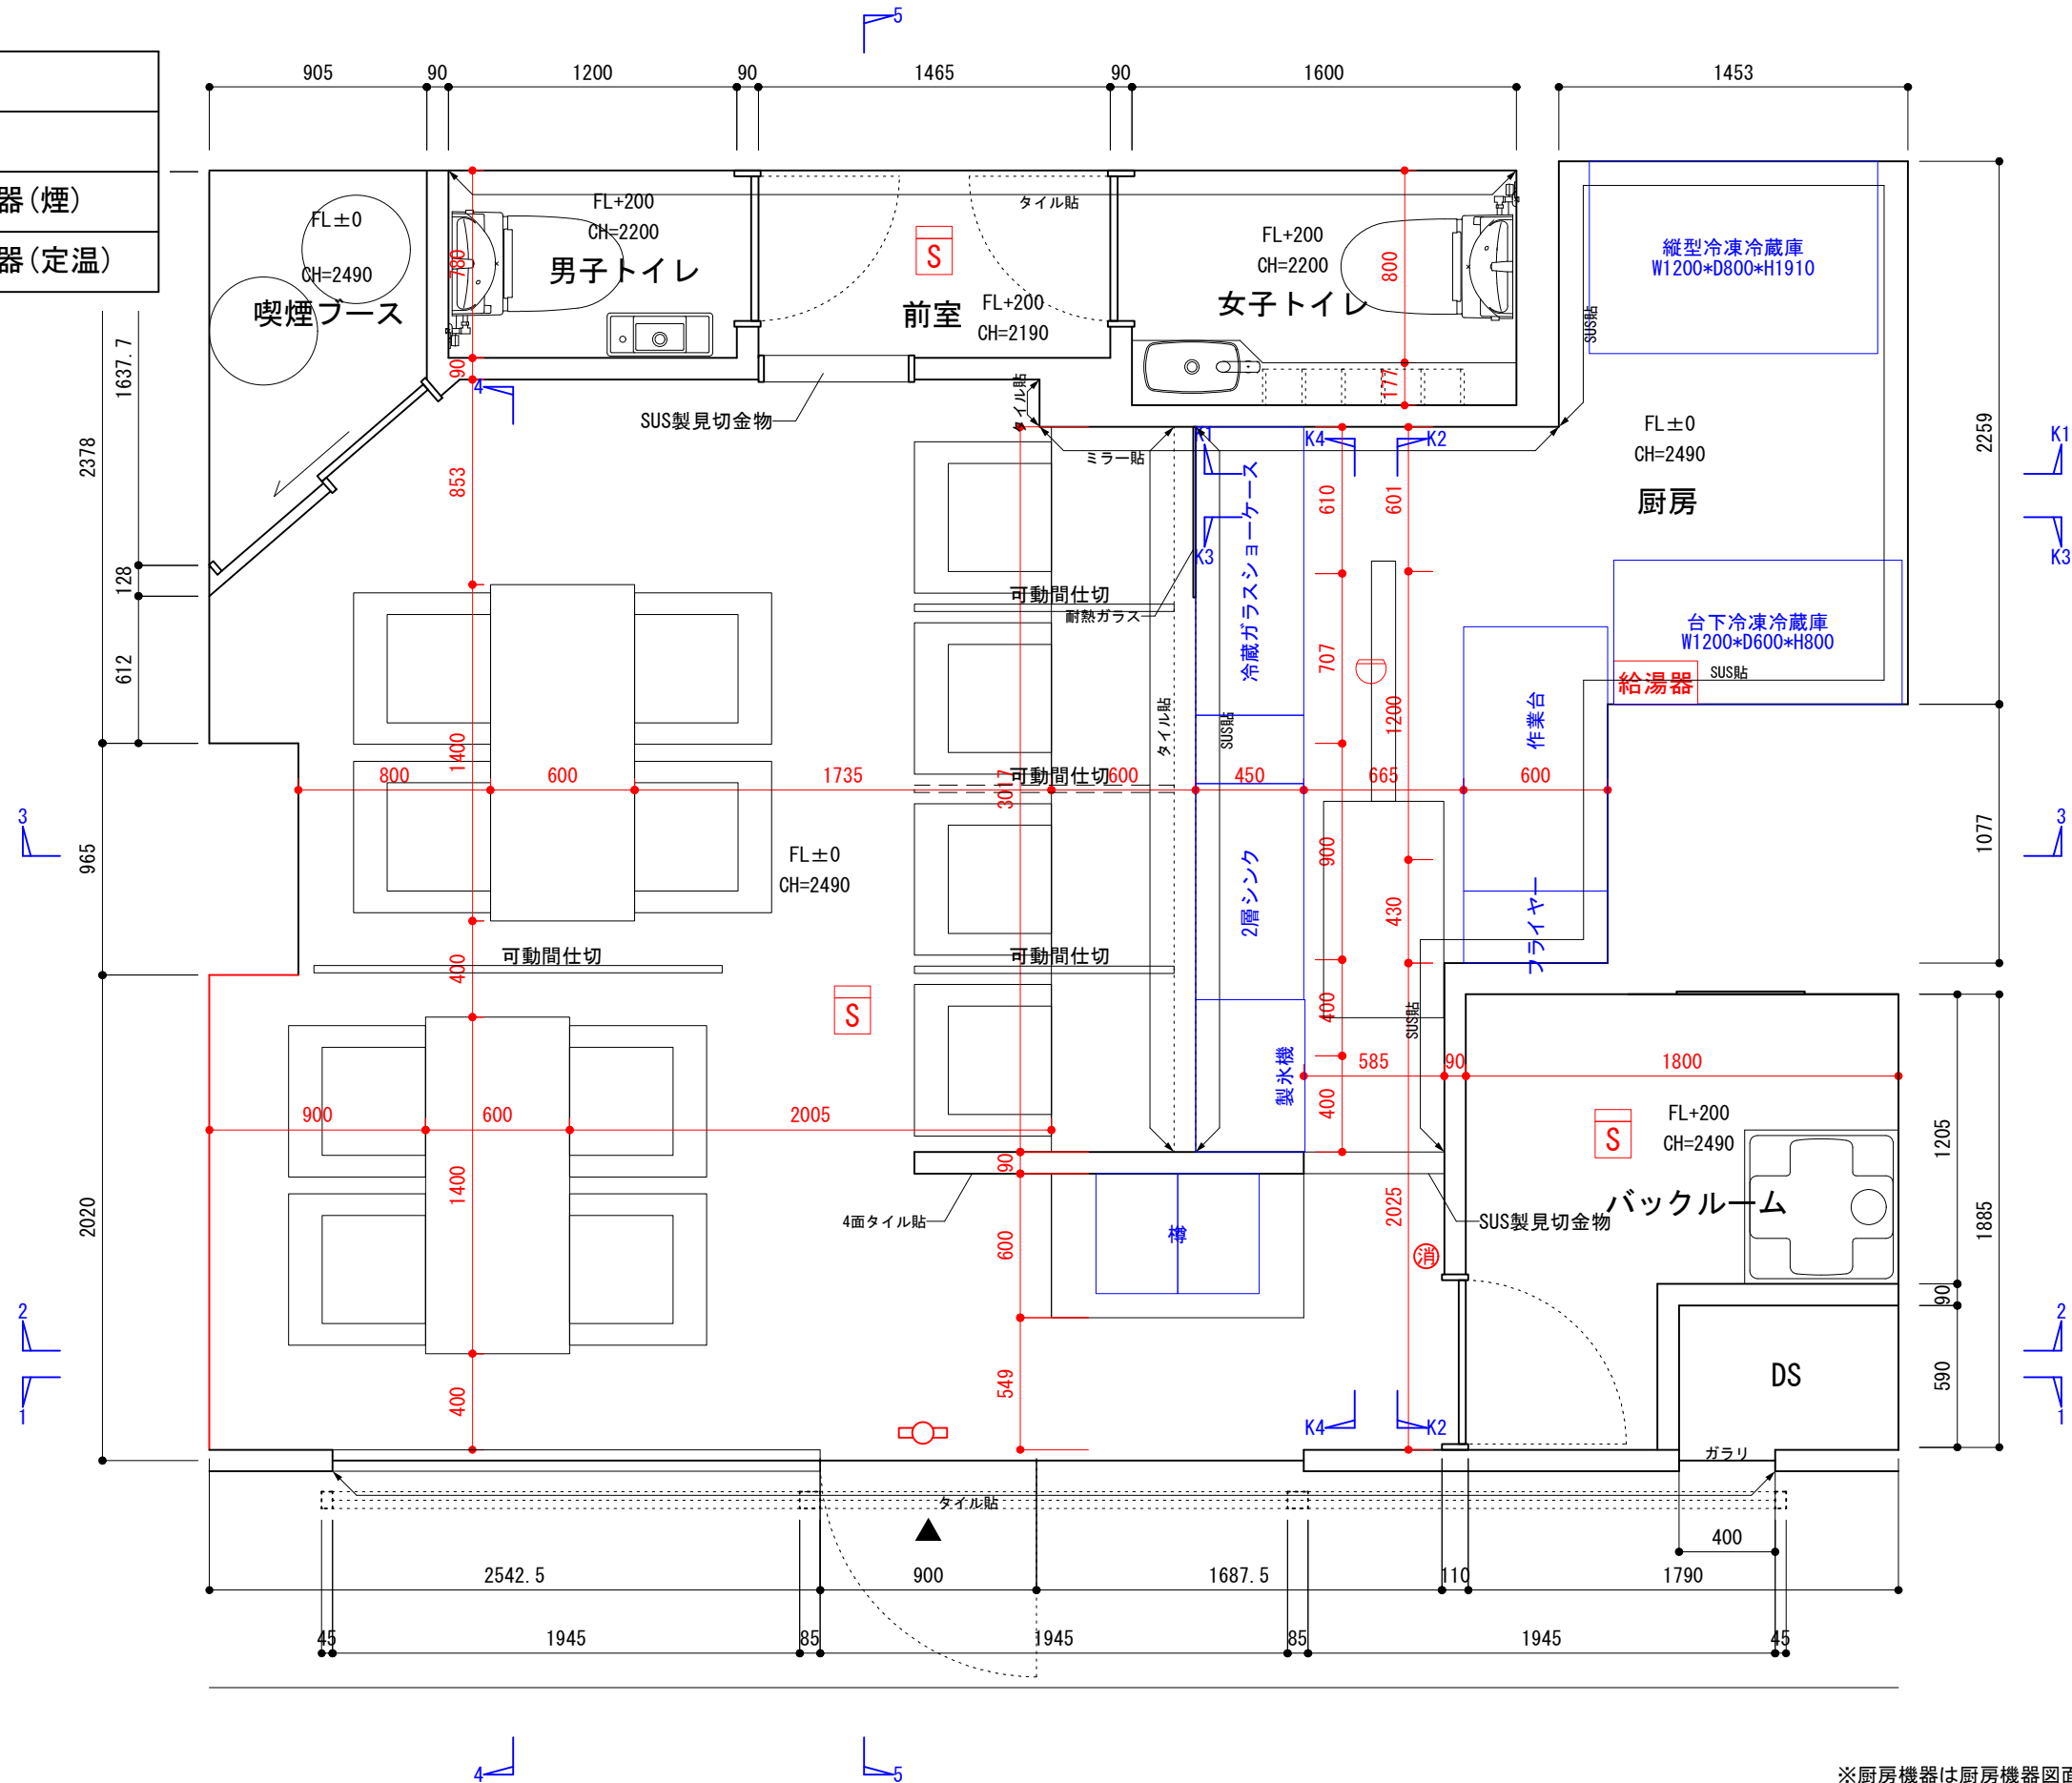

延床面積
39.96m²

※厨房機器は厨房機器図面による

延床面積
39.96m²

※厨房機器は厨房機器図面による

※厨房機器は厨房機器図面による

延床面積
39.96m²

※厨房機器は厨房機器図面による

ガス設備凡例

	消火器
	誘導灯
	自火報感知器 (煙)
	自火報感知器 (定温)

延床面積
39.96m²

※厨房機器は厨房機器図面による