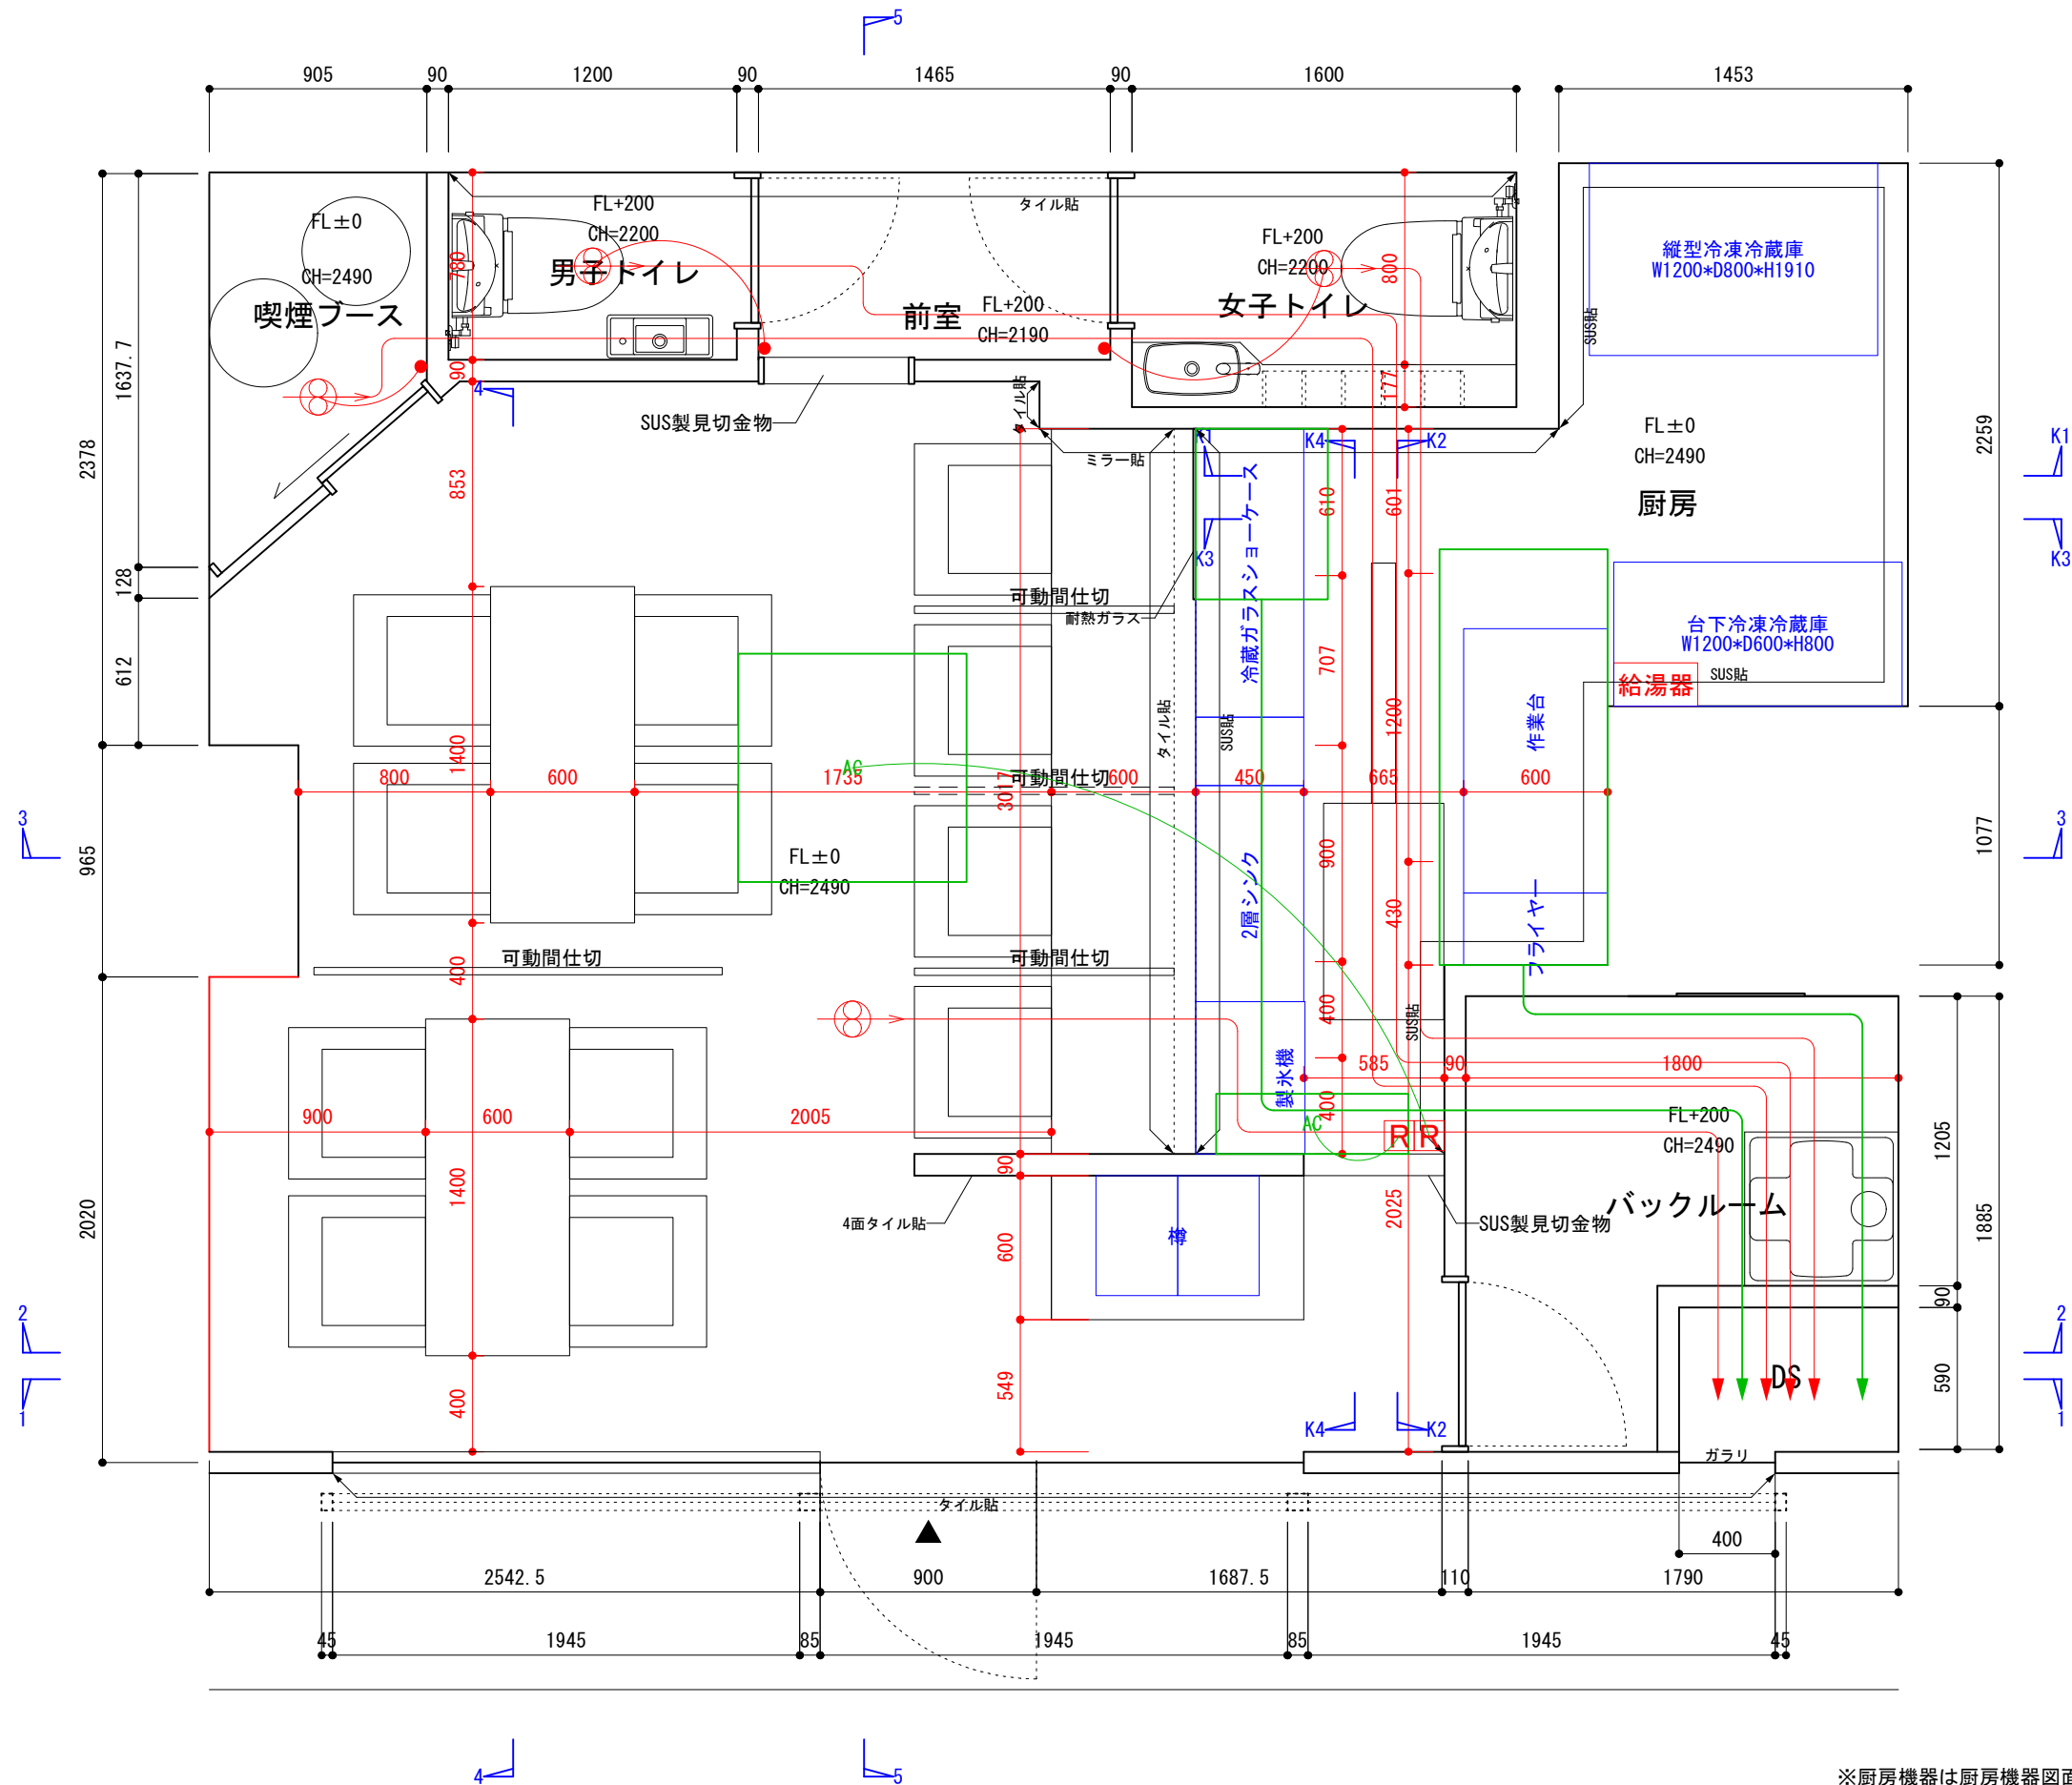

延床面積
39.96m²

※厨房機器は厨房機器図面による

延床面積
39.96m²

※厨房機器は厨房機器図面による

※厨房機器は厨房機器図面による

延床面積
39.96m²

※厨房機器は厨房機器図面による

ガス設備凡例

	消火器
	誘導灯
	自火報感知器 (煙)
	自火報感知器 (定温)

延床面積
39.96m²

※厨房機器は厨房機器図面による