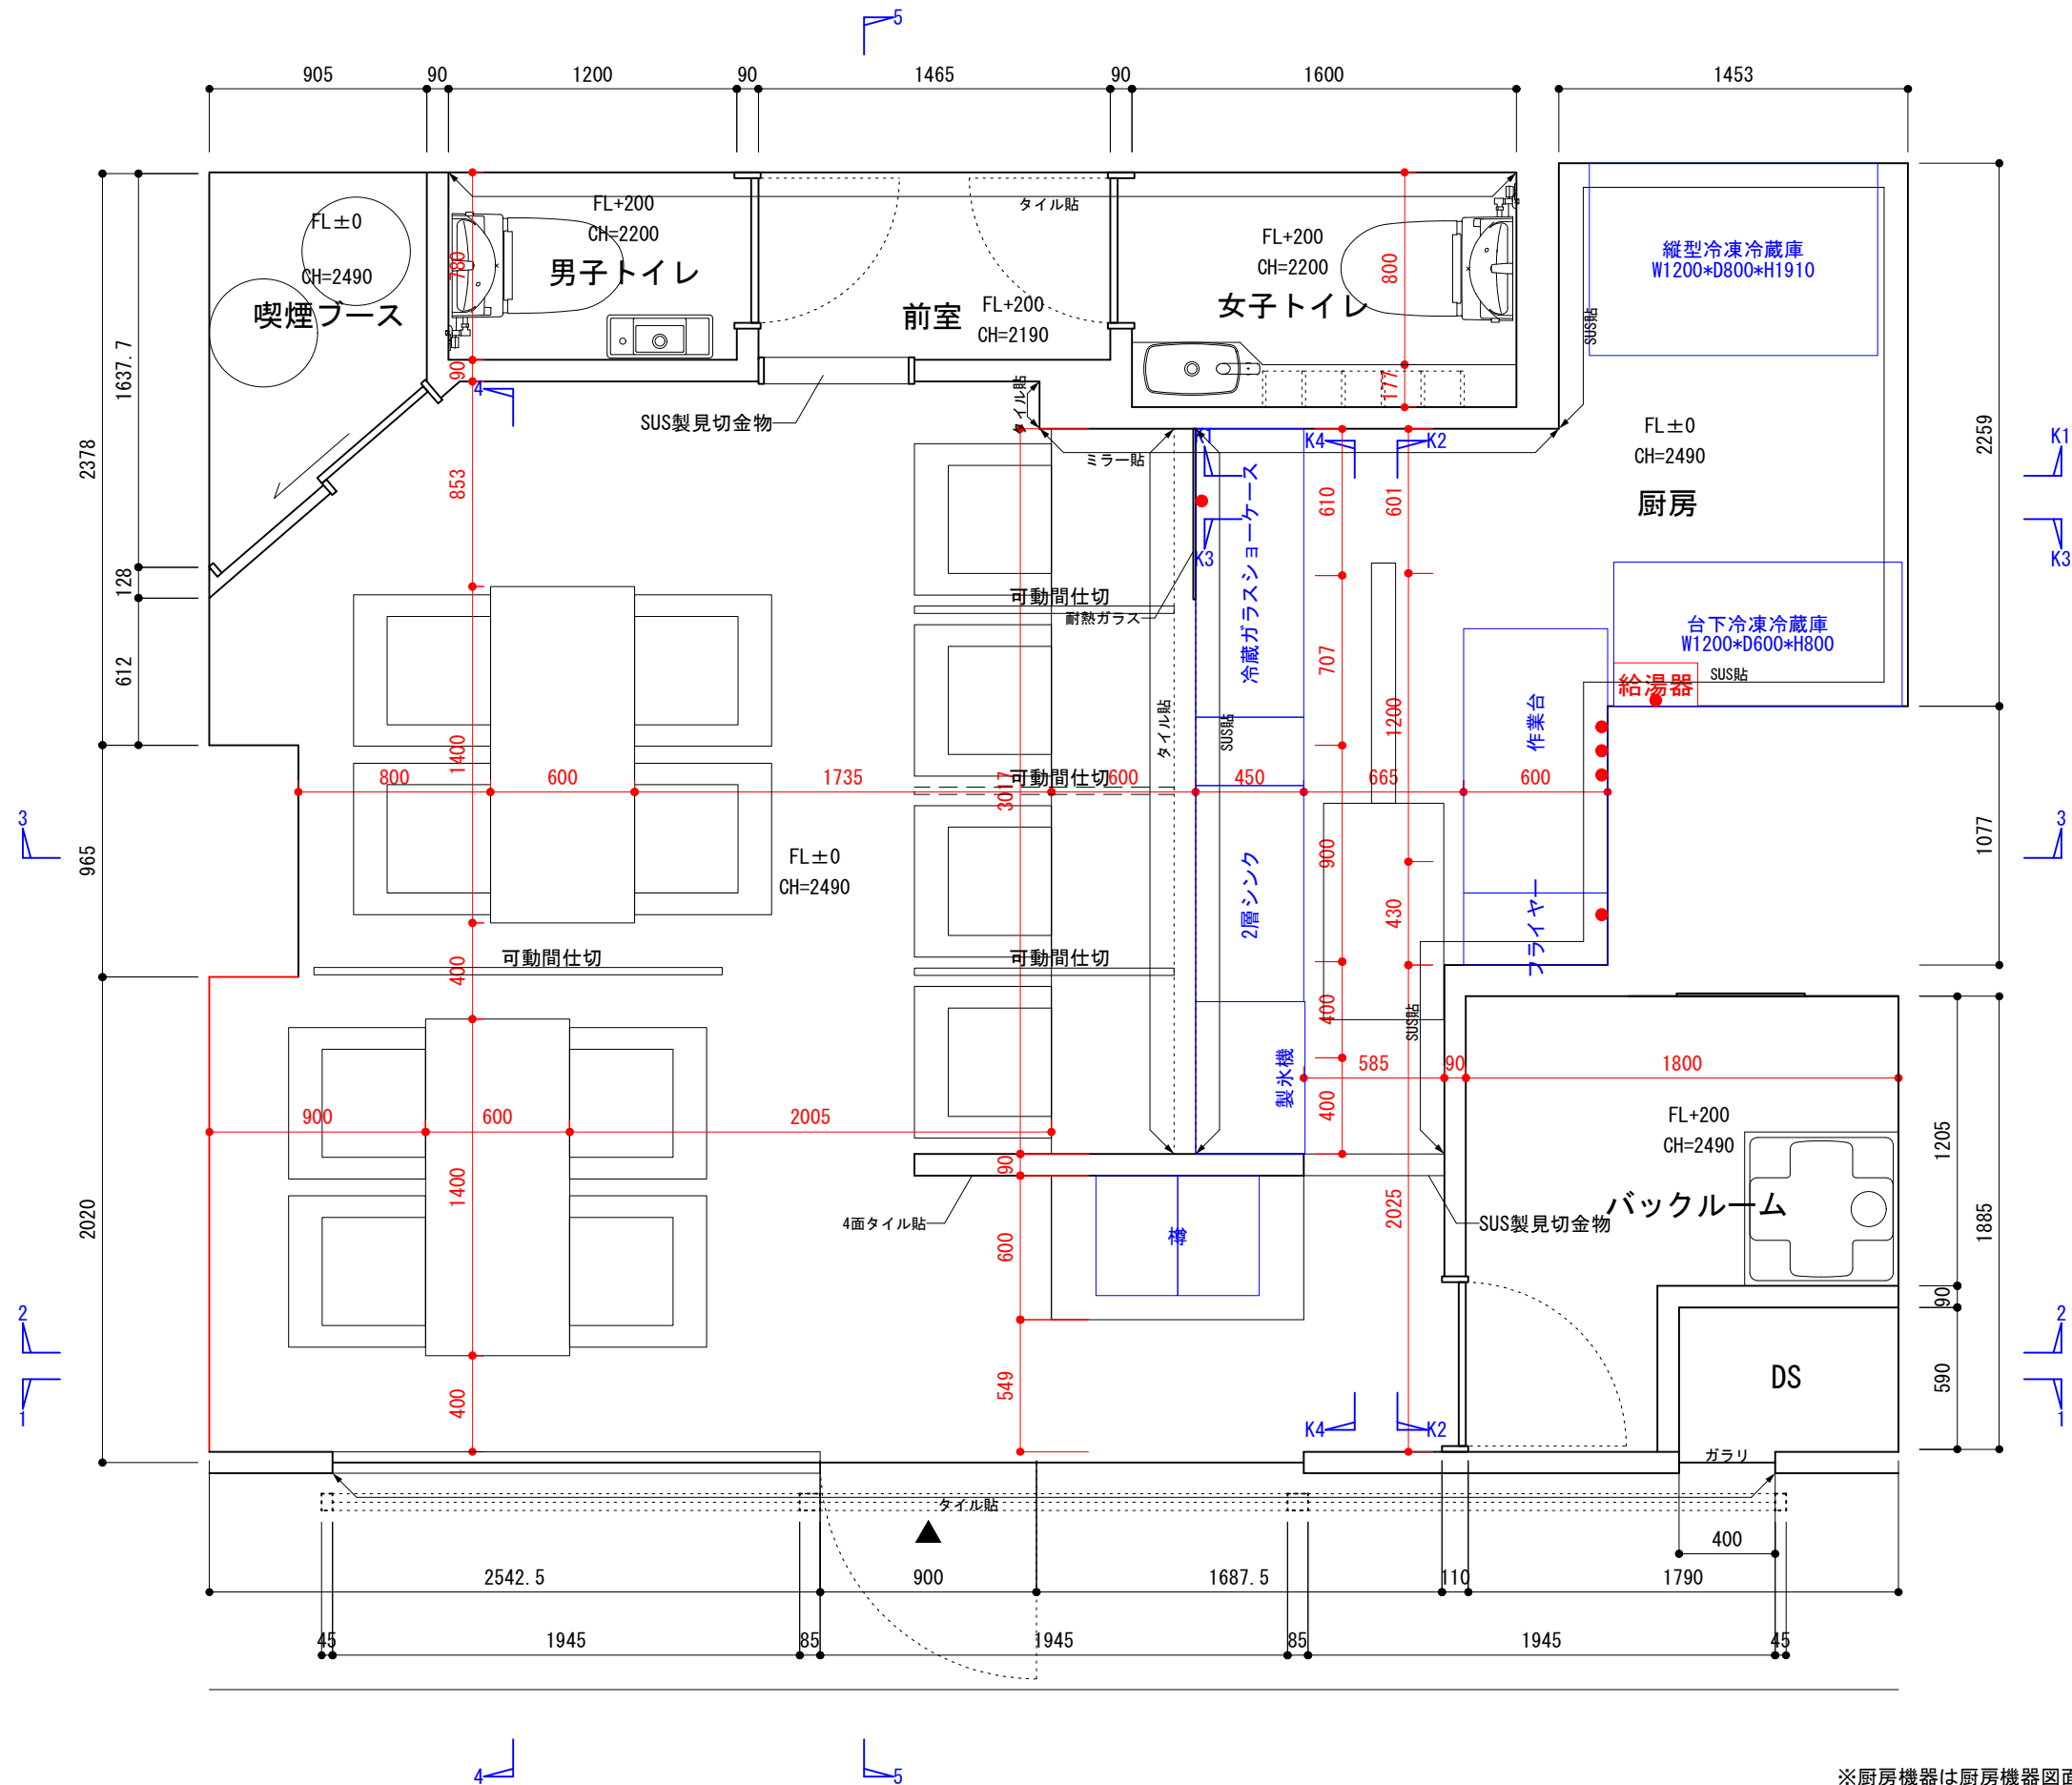

延床面積
39.96m²

※厨房機器は厨房機器図面による

延床面積
39.96m²

※厨房機器は厨房機器図面による

※厨房機器は厨房機器図面による

延床面積
39.96m²

※厨房機器は厨房機器図面による

ガス設備凡例

	消火器
	誘導灯
	自火報感知器 (煙)
	自火報感知器 (定温)

延床面積
39.96m²

※厨房機器は厨房機器図面による